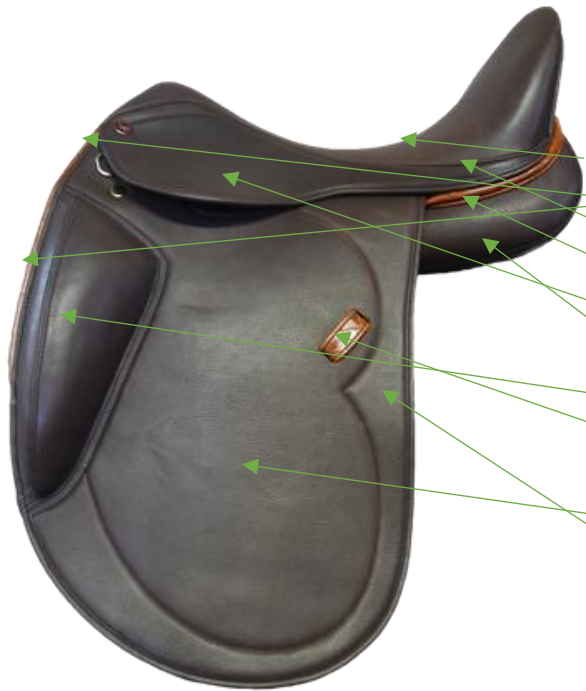

Mia

- 1= Seat/Zitting
- 2=Border front/rand voorkant
- 3= Pipeline/sierlijn
- 4= Border back/rand boven kussen
- 5= Smallflap/zadelrokje
- 6= Panel/Kussen
- 7= Kneewrong/kniewrong
- 8= stirrupleather Holder/
stijgbeugelriemlusje
- 9= Big Flap/groot zweetblad
- 10= reinforcement/versteviging rand
- 11= Pipeline cantle/sierlijn cantle
- 12=Infill cantle/opvulling achterkant