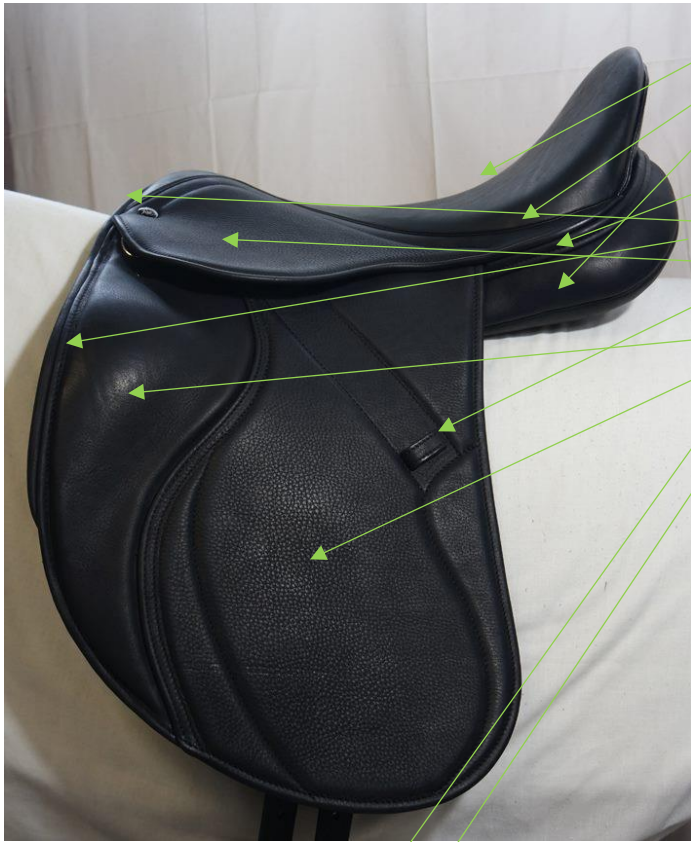

Grand Prix

- 1= Seat/Zitting
- 2= Pipeline/sierlijn
- 3= Panel/Kussen
- 4= Border back/rand boven kussen
- 5= Border front/rand voorkant
- 6= Smallflap/zadelrokje
- 7= Holder/stijgbeugelriemhouder
- 8= Kneeflap/kniestuk
- 9= Big Flap/groot zweetblad
- 10= Pipeline cantle/sierlijn cantle
- 11= Infill cantle/opvulling achterkant